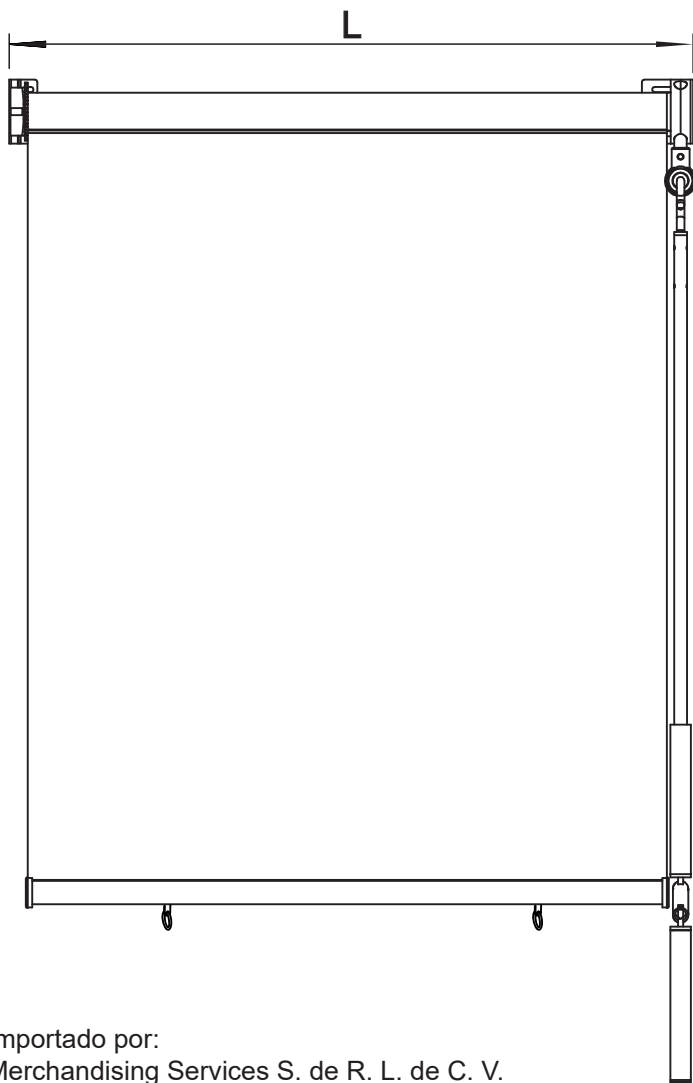

INSTRUCTIVO
PERSIANA ENROLLABLE PARA EXTERIOR
CON MANIVELA

Importado por:
Merchandising Services S. de R. L. de C. V.
Av. Lázaro Cárdenas 2224,
Int. Piso 4 Suite 402 INT. 416
Col. Zona Loma Larga Oriente,
CP. 66266 San Pedro Garza García
Nuevo León
RFC. MSE040112C74
www.decopersianas.com.mx

DECO
PERSIANAS

<p>A</p>		<p>x1</p>	<p>B</p>		<p>x1</p>			
<p>C</p>		<p>x1</p>	<p>D</p>		<p>x1</p>			
<p>E</p>		<p>x1</p>						
<p>F</p>					<p>x1</p>			
<p>G</p>					<p>x1</p>			
<p>H</p>		<p>x4</p>	<p>I</p>		<p>x4</p>	<p>J</p>		<p>x3</p>